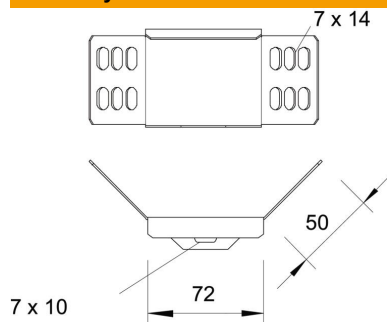

List technických údajů

Úhlová spojka 60 FS

Objednací číslo: 6043062

Úhlová spojka pro kabelové žlaby s výškou bočnice 60 mm.
Včetně příslušného upevňovacího materiálu.

- St** Ocel
- FS** pásově zinkováno

Kmenová data

Objednací číslo	6043062
Typ	WKV 60 FS
Označení 1	Úhlová spojka
Označení 2	pro kabelový žlab
Výrobce	OBO
Barva	pozinkováno
Materiál	Ocel
Povrch	pásově zinkováno
Norma pro povrch	DIN EN 10346
Nejmenší prodejní množství	5
Množstevní jednotka	Množství
Hmotnost	14,7 kg
Jednotka hmotnosti	kg/100 párů
CO2 stopa (GWP) od kolébky po bránu	0,4996 kg CO2e / 1 Kus

List technických údajů

Úhlová spojka 60 FS

Objednací číslo: 6043062

Rozměry

Délka	72 mm
Šířka	50 mm
Výška	62 mm
Výška	2 in
Tloušťka plechu	1,25 mm

Technické údaje

Provedení	Úhlové spojky
Zachování funkčnosti	Ne
Vhodný pro mřížový žlab	Ne
Vhodný pro kabelový žebřík	Ne
Vhodný pro kabelový žlab	Ano
Vhodný pro výšku kabelového nosného systému	60 mm
Kloubová spojka vodorovná	Ne
Kloubová spojka svislá	Ne
Nerezová ocel, mořená	Ne
Způsob spojení	Šroubová spojka