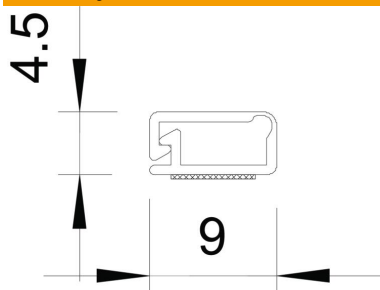

List technických údajů

Minikanál s lepicí fólií a vrchním dílem s pantem MD4

Objednací číslo: 6150268

Minikanál s lepicí fólií a odklápěcím vrchním dílem.
Stažením fólie na dně lze kanály WDK nalepit přímo na stěnu.

PVC Polyvinylchlorid

Kmenová data

Objednací číslo	6150268
Typ	WDKMD4RW
Označení 1	Minikanál s lepicí fólií
Označení 2	a kloubový vrchní díl
Výrobce	OBO
Rozměr	4,5x9x2000
Barva	čistě bílá; RAL 9010
Materiál	Polyvinylchlorid
Nejmenší prodejní množství	2
Množstevní jednotka	m
Hmotnost	3,3 kg
Jednotka hmotnosti	kg/100 ks
CO2 stopa (GWP) od kolébky po bránu	0,0758 kg CO2e / 1 metr

List technických údajů

Minikanál s lepicí fólií a vrchním dílem s pantem MD4

Objednací číslo: 6150268

Rozměry

Délka	2 000 mm
Šířka	9 mm
Výška	4,5 mm

Technické údaje

Počet pevných přepážek	0
Počet nasaditelných přepážek	0
Provedení víka, kanály pro ukládání vedení	s foliovým kloubem
Způsob upevnění	Samolepicí
Děrování dna	0
Zachování funkčnosti	Ne
Bez obsahu halogenů	Ne
Kabelový úchyt	Ne
Kanálové spojky	Ne
Dodání na roli	Ne
Užitečný průřez	19 mm ²
Ochranná fólie	Ne