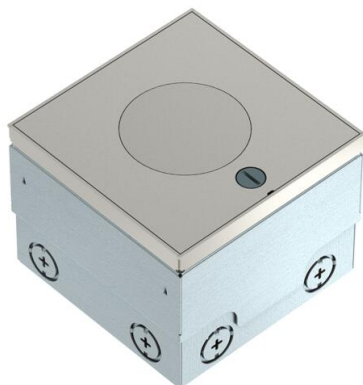

List technických údajů

Podlahová zásuvka UDHOME2, s tubusem, 2× VDE,
ušlechtilá ocel
Objednací číslo: 7368409

Čtvercová podlahová zásuvka pro použití v dutých podlahách s mokrou údržbou a podlahách z mazaniny v interiéru. Vývod vedení prostřednictvím výškově nastavitelného tubusu. Vestavné pouzdro s předlisovanými přívodními otvory pro trubky (M20/M25). Vrchní díl nastavitelný pomocí 4 nivelačních podpěr na horním okraji podlahové krytiny. Minimální instalační hloubka je 110 mm, rozsah nivelace + 25 mm. Zatížitelnost 15 kN je zaručena jen v nepoužívaném stavu. Součástí dodávky je dvojité zásuvka s ochranným kontaktem. Pomocí volitelných montážních nosičů lze nainstalovat až dvě modulární datové zásuvky (Keystone).

A2 Nerez ocel

KGT balotínování

Kmenová data

Objednací číslo	7368409
Typ	UDHOME2 VT2 V
Označení 1	Podlahová zásuvka
Označení 2	s tubusem, dvoj. VDE zás.
Výrobce	OBO
Rozměr	140x140x110
Materiál	Nerez ocel
Povrch	balotínování
Norma pro povrch	
Nejmenší prodejní množství	1
Množstevní jednotka	Množství
Hmotnost	297 kg
Jednotka hmotnosti	kg/100 párů
CO2 stopa (GWP) od kolébky po bránu	16,3743 kg CO2e / 1 Kus