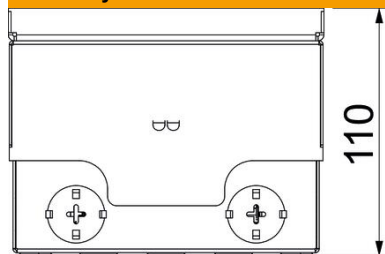

A2 Nerez ocel

KGT balotínování

Kmenová data

Objednací číslo	7368409
Typ	UDHOME2 VT2 V
Označení 1	Podlahová zásuvka
Označení 2	s tubusem, dvoj. VDE zás.
Výrobce	OBO
Rozměr	140x140x110
Materiál	Nerez ocel
Povrch	balotínování
Norma pro povrch	
Nejmenší prodejní množství	1
Množstevní jednotka	Množství
Hmotnost	297 kg
Jednotka hmotnosti	kg/100 párů
CO2 stopa (GWP) od kolébky po bránu	16,3743 kg CO2e / 1 Kus

List technických údajů

Podlahová zásuvka UDHOME2, s tubusem, 2× VDE,
ušlechtilá ocel
Objednací číslo: 7368409

Rozměry

Délka	140 mm
Šířka	140 mm

Technické údaje

Počet přístrojových vložek	1
Provedení	Čtvercová
Provedení vývodu vedení	Zápustný tubus
Osazení	Dvojitá zásuvka VDE
Ochranný rám pro podlahovou krytinu	Ne
Údržba podlahy	mokré
Provedení víka	Dekoratивní deska
Výška podlahy, max.	135 mm
Výška podlahy, min.	110 mm
Vhodné pro vestavbu do dvojitě podlahy	Ne
Vhodné pro vestavbu do duté podlahy	Ano
Vhodné pro mokrou údržbu	Ano
Vhodné pro podlahový kanál	Ne
Délka – vnější rozměr	140 mm
Délka – montážní rozměr	140 mm
S drážkou pro podlahovou krytinu	Ne
Stupeň krytí (IP) při používání	IP20
Stupeň krytí (IP) při nepoužívání	IP45
Stupeň ochrany – kód IK	IK10
Svislé zatížení, velká plocha	do 15 000 N
Svislé zatížení, malá plocha	do 3 000 N
Otevírací mechanismus	Otočná západka