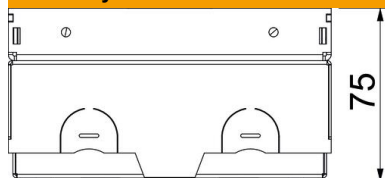

List technických údajů

Podlahová zásuvka UDHOME-ONE, bez vybrání pro podlahovou krytinu, jednoduchá VDE zásuvka, nerez
Objednací číslo: 7368288

Čtvercová podlahová zásuvka pro použití v systémech se suchou údržbou a potěrových podlahách v interiéru. Vestavné pouzdro s předlisovanými přívodními otvory pro trubky (M20/M25). Vrchní díl nastavitelný pomocí 4 nivelačních podpěr na horním okraji podlahové krytiny. Minimální montážní hloubka je 75 mm, rozsah nivelace + 30 mm. Rám a víko z nerezové oceli viditelné v podlaze. Víko s vzorovanou deskou. Zatížitelnost 15 kN je zaručena jen v nepoužívaném stavu. Součástí dodávky je zásuvka s ochranným kontaktem (VDE). Do panelu datové techniky lze volitelně instalovat datovou zásuvku. Při dodání uzavřeno záslepkou.

Součástí dodávky je zásuvka s ochranným kontaktem (VDE). Do nosiče datové technologie lze volitelně zabudovat datovou zásuvku. Při dodání uzavřeno záslepkou.

A2 Nerez ocel

Kmenová data

Objednací číslo	7368288
Typ	UDHOME-ONE GV V
Označení 1	Podlahová zásuvka
Označení 2	s VDE zásuvkou
Výrobce	OBO
Rozměr	140x140x75
Materiál	Nerez ocel
Nejmenší prodejní množství	1
Množstevní jednotka	Množství
Hmotnost	220 kg
Jednotka hmotnosti	kg/100 párů
CO2 stopa (GWP) od kolébky po bránu	12,0365 kg CO2e / 1 Kus

List technických údajů

Podlahová zásuvka UDHOME-ONE, bez vybrání pro podlahovou krytinu, jednoduchá VDE zásuvka, nerez
Objednací číslo: 7368288

Rozměry

Délka	140 mm
Šířka	140 mm
Výška	75 mm

Technické údaje