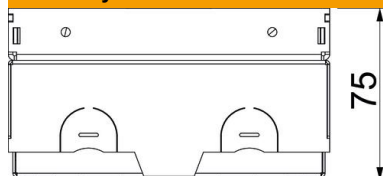

## Kmenová data

Objednací číslo	7368292
Typ	UDHOME-ONE GV N
Označení 1	Podlahová zásuvka
Označení 2	s NF zásuvkou
Výrobce	OBO
Rozměr	140x140x75
Materiál	Nerez ocel
Nejmenší prodejní množství	1
Množstevní jednotka	Množství
Hmotnost	220 kg
Jednotka hmotnosti	kg/100 párů
CO2 stopa (GWP) od kolébky po bránu	12,189 kg CO2e / 1 Kus

## Rozměry

Délka	140 mm
Šířka	140 mm
Výška	75 mm