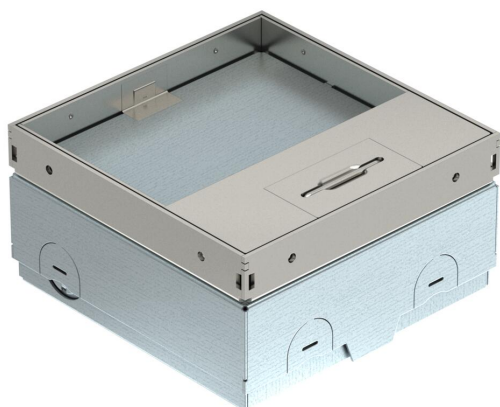

List technických údajů

Podlahová zásuvka UDHOME-ONE, s vybráním pro podlahovou krytinu, zásuvka NF, nerez

Objednací číslo: 7368294

Čtvercová podlahová zásuvka pro použití v systémech se suchou údržbou a potěrových podlahách v interiéru. Vestavné pouzdro s předlisovanými přívodními otvory pro trubky (M20/M25). Vrchní díl nastavitelný pomocí 4 nivelačních podpěr na horním okraji podlahové krytiny. Minimální montážní hloubka je 75 mm, rozsah nivelace + 30 mm. Rám a víko z nerezové oceli viditelné v podlaze. Víko s vybráním pro podlahovou krytinu. Zatížitelnost 15 kN je zaručena jen v nepoužívaném stavu. Součástí dodávky je zásuvka s ochranným kontaktem (NF). Do panelu datové techniky lze volitelně instalovat datovou zásuvku. Při dodání uzavřeno záslepkou.

Součástí dodávky je zásuvka s ochranným kontaktem (NF). Do panelu datové techniky lze volitelně instalovat datovou zásuvku. Při dodání uzavřeno záslepkou.

A2 Nerez ocel

Kmenová data

Objednací číslo	7368294
Typ	UDHOME-ONE GV15N
Označení 1	Podlahová zásuvka
Označení 2	s NF zásuvkou
Výrobce	OBO
Rozměr	140x140x75
Materiál	Nerez ocel
Nejmenší prodejní množství	1
Množstevní jednotka	Množství
Hmotnost	220 kg
Jednotka hmotnosti	kg/100 párů
CO2 stopa (GWP) od kolébky po bránu	11,756 kg CO2e / 1 Kus