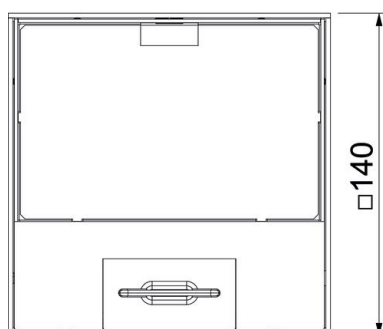

Součástí dodávky je zásuvka s ochranným kontaktem (NF). Do panelu datové techniky lze volitelně instalovat datovou zásuvku. Při dodání uzavřeno záslepkou.

A2 Nerez ocel

Kmenová data

Objednací číslo	7368294
Typ	UDHOME-ONE GV15N
Označení 1	Podlahová zásuvka
Označení 2	s NF zásuvkou
Výrobce	OBO
Rozměr	140x140x75
Materiál	Nerez ocel
Nejmenší prodejní množství	1
Množstevní jednotka	Množství
Hmotnost	220 kg
Jednotka hmotnosti	kg/100 párů
CO2 stopa (GWP) od kolébky po bránu	11,756 kg CO2e / 1 Kus

List technických údajů

Podlahová zásuvka UDHOME-ONE, s vybráním pro podlahovou krytinu, zásuvka NF, nerez

Objednací číslo: 7368294

Rozměry

Délka	140 mm
Šířka	140 mm
Výška	75 mm

Technické údaje

Počet osaditelných přístrojů	2
Provedení vývodu vedení	Otočný šňůrový vývod
Osazení	Jednoduchá zásuvka NF
Ochranný rám pro podlahovou krytinu	Ne
Údržba podlahy	suché
Provedení víka	Drážka pro podlahovou krytinu
Možnost instalace těsnění	Ne
Oblast použití při používání	6.101.1 Suchá údržba podlahy
Oblast použití při nepoužívání	6.101.1 Suchá údržba podlahy
Výška podlahy, max.	105 mm
Výška podlahy, min.	75 mm
Vhodné pro vestavbu do dvojité podlahy	Ano
Vhodné pro uzavřený podlahový kanál uložený v mazanině	Ne
Vhodné pro podlahový kanál zalitý mazaninou	Ne
Vhodné pro vestavbu do duté podlahy	Ano
Vhodné pro mokrou údržbu	Ne
Vhodné pro podlahový kanál	Ne
Přístrojové nosiče k uchycení přístrojových vložek	Ne
S drážkou pro podlahovou krytinu	Ano
Stupeň krytí (IP) při používání	IP20
Stupeň krytí (IP) při nepoužívání	IP40
Stupeň ochrany – kód IK	IK10
Provedení pro vysoká zatížení	Ne

List technických údajů

Podlahová zásuvka UDHOME-ONE, s vybráním pro podlahovou krytinu, zásuvka NF, nerez

Objednací číslo: 7368294

Technické údaje

Svislé zatížení, velká plocha	do 15 000 N
Svislé zatížení, malá plocha	do 3 000 N
Schválení	VDE
Otevírací mechanismus	Třmen rukojeti
Tloušťka podlahové krytiny	15 mm