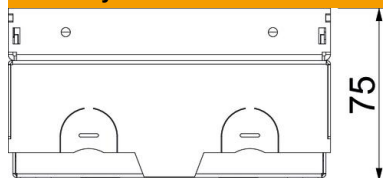

Součástí dodávky je zásuvka s ochranným kontaktem (NF). Do panelu datové techniky lze volitelně instalovat datovou zásuvku. Při dodání uzavřeno záslepkou.

A2 Nerez ocel

Kmenová data

Objednací číslo	7368294
Typ	UDHOME-ONE GV15N
Označení 1	Podlahová zásuvka
Označení 2	s NF zásuvkou
Výrobce	OBO
Rozměr	140x140x75
Materiál	Nerez ocel
Nejmenší prodejní množství	1
Množstevní jednotka	Množství
Hmotnost	220 kg
Jednotka hmotnosti	kg/100 párů
CO2 stopa (GWP) od kolébky po bránu	11,756 kg CO2e / 1 Kus

List technických údajů

Podlahová zásuvka UDHOME-ONE, s vybráním pro podlahovou krytinu, zásuvka NF, nerez

Objednací číslo: 7368294

Rozměry

Délka	140 mm
Šířka	140 mm
Výška	75 mm

Technické údaje

Počet osaditelných přístrojů	2
Provedení vývodu vedení	Otočný šňůrový vývod
Osazení	Jednoduchá zásuvka NF
Ochranný rám pro podlahovou krytinu	Ne
Údržba podlahy	suché
Provedení víka	Drážka pro podlahovou krytinu
Možnost instalace těsnění	Ne
Oblast použití při používání	6.101.1 Suchá údržba podlahy
Oblast použití při nepoužívání	6.101.1 Suchá údržba podlahy
Výška podlahy, max.	105 mm
Výška podlahy, min.	75 mm
Vhodné pro vestavbu do dvojité podlahy	Ano
Vhodné pro uzavřený podlahový kanál uložený v mazanině	Ne
Vhodné pro podlahový kanál zalitý mazaninou	Ne
Vhodné pro vestavbu do duté podlahy	Ano
Vhodné pro mokrou údržbu	Ne
Vhodné pro podlahový kanál	Ne
Přístrojové nosiče k uchycení přístrojových vložek	Ne
S drážkou pro podlahovou krytinu	Ano
Stupeň krytí (IP) při používání	IP20
Stupeň krytí (IP) při nepoužívání	IP40
Stupeň ochrany – kód IK	IK10
Provedení pro vysoká zatížení	Ne