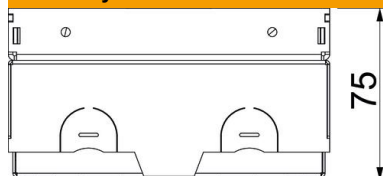

## Kmenová data

Objednací číslo	7368280
Typ	UDHOME-ONE GV
Označení 1	Podlahová zásuvka
Označení 2	nevybav., nerez víko
Výrobce	OBO
Rozměr	140x140x75
Materiál	Nerez ocel
Nejmenší prodejní množství	1
Množstevní jednotka	Množství
Hmotnost	220 kg
Jednotka hmotnosti	kg/100 párů
CO2 stopa (GWP) od kolébky po bránu	11,8594 kg CO2e / 1 Kus

## Rozměry

Délka	140 mm
Šířka	140 mm
Výška	75 mm
Rozměr h	75 mm