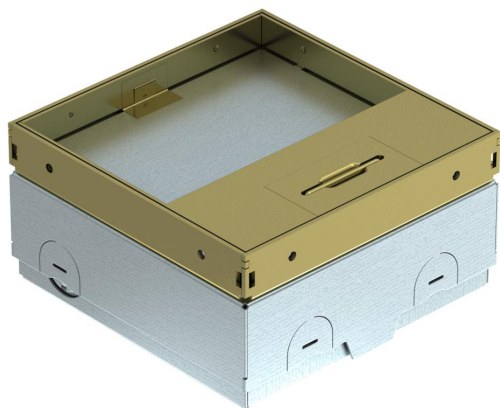

# List technických údajů

Podlahová zásuvka UDHOME-ONE s vybráním pro podlahovou krytinu, volně konfigurovatelná, mosaz  
Objednací číslo: 7368286

Čtvercová podlahová zásuvka pro použití v systémech se suchou údržbou a potěrových podlahách v interiéru. Vestavné pouzdro s předlisovanými přívodními otvory pro trubky (M20/M25). Vrchní díl nastavitelný pomocí 4 nivelačních podpěr na horním okraji podlahové krytiny. Minimální hloubka instalace 75 mm, rozsah nivelace + 30 mm. Rám a víko z mosazi viditelné v podlaze. Víko s vybráním pro podlahovou krytinu. Zatížitelnost 15 kN je zaručena jen v nepoužívaném stavu. Prázdné pouzdro pro instalační přístroj Modul 45® a datovou zásuvku. Při dodání uzavřeno záslepkou.

Při vestavbě dvojité zásuvky VDE/NF prostřednictvím montážního nosiče je použití úhlové zástrčky možné jen při montážní výšce min. 90 mm. Při nižší montážní výšce použijte přímou zástrčku.

Prázdné pouzdro pro 1 instalační přístroj Modul 45® a datovou zásuvku. Při dodání uzavřeno záslepkou.

## Kmenová data

Objednací číslo	7368286
Typ	UDHOME-ONE GM15
Označení 1	Podlahová zásuvka
Označení 2	nevybav., 15mm krytiny
Výrobce	OBO
Rozměr	140x140x75
Materiál	mosazi
Nejmenší prodejní množství	1
Množstevní jednotka	Množství
Hmotnost	220 kg
Jednotka hmotnosti	kg/100 párů
CO2 stopa (GWP) od kolébky po bránu	10,2787 kg CO2e / 1 Kus

## Rozměry

Délka	140 mm
Šířka	140 mm
Výška	75 mm