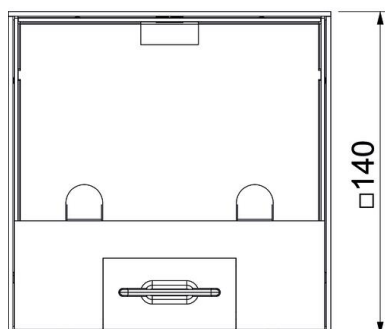

Při vestavbě dvojité zásuvky VDE/NF prostřednictvím montážního nosiče je použití úhlové zástrčky možné jen při montážní výšce min. 90 mm. Při nižší montážní výšce použijte přímou zástrčku.

Prázdné pouzdro pro 1 instalační přístroj Modul 45® a datovou zásuvku. Při dodání uzavřeno záslepkou.

## Rozměry

Délka	140 mm
Šířka	140 mm
Výška	75 mm