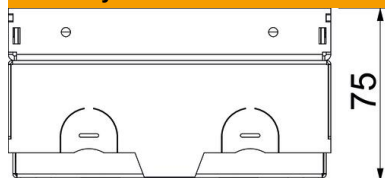

Při vestavbě dvojité zásuvky VDE/NF prostřednictvím montážního nosiče je použití úhlové zástrčky možné jen při montážní výšce min. 90 mm. Při nižší montážní výšce použijte přímou zástrčku.

Prázdné pouzdro pro 1 instalační přístroj Modul 45® a datovou zásuvku. Při dodání uzavřeno záslepkou.

## Kmenová data

Objednací číslo	7368286
Typ	UDHOME-ONE GM15
Označení 1	Podlahová zásuvka
Označení 2	nevybav., 15mm krytiny
Výrobce	OBO
Rozměr	140x140x75
Materiál	mosazi
Nejmenší prodejní množství	1
Množstevní jednotka	Množství
Hmotnost	220 kg
Jednotka hmotnosti	kg/100 párů
CO2 stopa (GWP) od kolébky po bránu	10,2787 kg CO2e / 1 Kus

## Rozměry

Délka	140 mm
Šířka	140 mm
Výška	75 mm