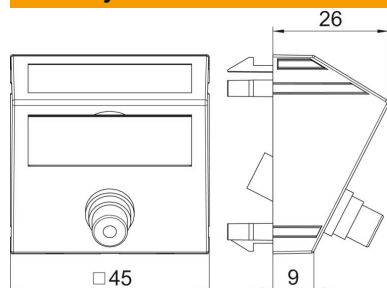

## Kmenová data

Objednací číslo	6104982
Typ	MTS-R L RW1
Označení 1	multimed.nosič Video-Cinch
Označení 2	1xkonektor,kontakt.připojení
Výrobce	OBO
Rozměr	45x45mm
Barva	čistě bílá; RAL 9010
Materiál	Polykarbonát
Nejmenší prodejní množství	1
Množstevní jednotka	Množství
Hmotnost	1,7 kg
Jednotka hmotnosti	kg/100 párů

## Rozměry