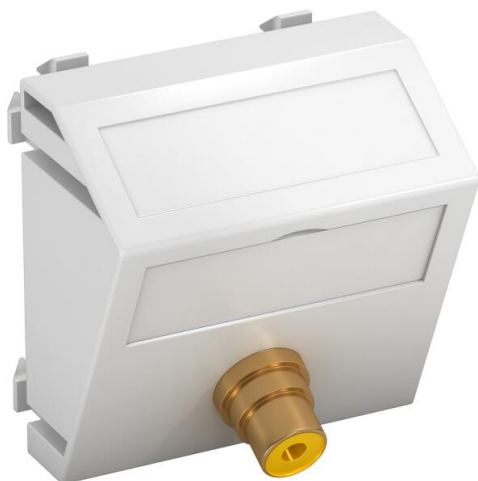

# List technických údajů

Přípojka cinch pro video, 1 modul, šikmý vývod, pájecí  
přívod, čistě bílá

Objednací číslo: 6104982

Multimediální nosič se zdíčkou cinch pro kompozitní video, šikmý vývod kabelu, s popisovým polem, zdíčka cinch (RCA) s pájecím přívodem, barevné kódování: žlutá. Nosná deska upevňovaná naklapnutím, vhodná pro vodorovnou i svislou montáž do systémového prostředí.

## Kmenová data

Objednací číslo	6104982
Typ	MTS-R L RW1
Označení 1	multimed.nosič Video-Cinch
Označení 2	1xkonektor,kontakt.připojení
Výrobce	OBO
Rozměr	45x45mm
Barva	čistě bílá; RAL 9010
Materiál	Polykarbonát
Nejmenší prodejní množství	1
Množstevní jednotka	Množství
Hmotnost	1,7 kg
Jednotka hmotnosti	kg/100 párů

# List technických údajů

Přípojka cinch pro video, 1 modul, šikmý vývod, pájecí  
přívod, čistě bílá

Objednací číslo: 6104982

## Technické údaje

Počet jednotek	1
Provedení povrchu	Matný
Způsob upevnění	Zaklapnutí
Bez obsahu halogenů	Ano
Odklápěcí víko	Ne
Lustr. svorka	Ne
S potiskem	Ne
S ochranou proti prachu	Ne
Stupeň krytí	IP20
Nosný kruh	Ne
Transparentní	Ne
Použití	Cinch
Možnost odlehčení tahu	Ne
Přehled	Základní prvek se středovou krycí deskou