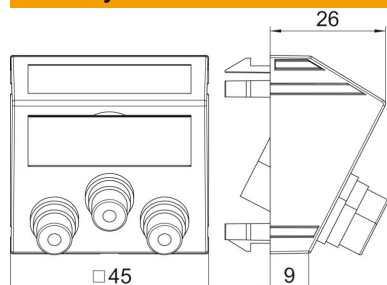

## Kmenová data

Objednací číslo	6105174
Typ	MTS-12R L RW1
Označení 1	multimed.nosič Audio / Video
Označení 2	3xkonektor,kontakt.připojení
Výrobce	OBO
Rozměr	45x45mm
Barva	čistě bílá; RAL 9010
Materiál	Polykarbonát
Nejmenší prodejní množství	1
Množstevní jednotka	Množství
Hmotnost	3,4 kg
Jednotka hmotnosti	kg/100 párů
CO2 stopa (GWP) od kolébky po bránu	0,1068 kg CO2e / 1 Kus

## Rozměry