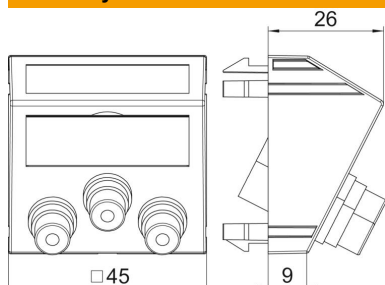

## Kmenová data

Objednací číslo	6105198
Typ	MTS-12R F RW1
Označení 1	multimed.nosič Audio / Video
Označení 2	3x spojení, konektor-konektor
Výrobce	OBO
Rozměr	45x45mm
Barva	čistě bílá; RAL 9010
Materiál	Polykarbonát
Nejmenší prodejní množství	1
Množstevní jednotka	Množství
Hmotnost	3,4 kg
Jednotka hmotnosti	kg/100 párů
CO2 stopa (GWP) od kolébky po bránu	0,1068 kg CO2e / 1 Kus

## Rozměry

Šířka	45 mm
Výška	45 mm