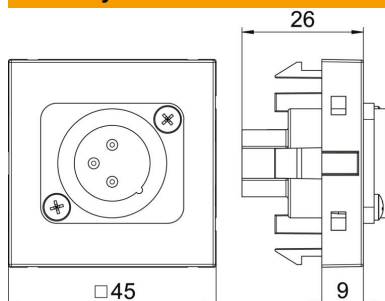

## Kmenová data

Objednací číslo	6105258
Typ	MTG-X3M S RW1
Označení 1	multimed.nosič XLR 3-pólový
Označení 2	zástrčka s kontakt.připojením
Výrobce	OBO
Rozměr	45x45mm
Barva	čistě bílá; RAL 9010
Materiál	Polykarbonát
Nejmenší prodejní množství	1
Množstevní jednotka	Množství
Hmotnost	3,5 kg
Jednotka hmotnosti	kg/100 párů
CO2 stopa (GWP) od kolébky po bránu	0,1771 kg CO2e / 1 Kus

# List technických údajů

Přípojka XLR, 1 modul, rovný vývod, 3-pól. zástrčka, se šroubovým připojením, čistě bílá  
Objednací číslo: 6105258

## Rozměry

Šířka	45 mm
Výška	45 mm

## Technické údaje

Počet jednotek	1
Provedení povrchu	Matný
Způsob upevnění	Zaklapnutí
Popisové pole	bez popisového pole
Bez obsahu halogenů	Ne
Odklápěcí víko	Ne
Lustr. svorka	Ne
S pótiskem	Ne
S ochranou proti prachu	Ne
Stupeň krytí	IP20
Hloubka	9 mm
Nosný kruh	Ano
Transparentní	Ne
Použití	XLR
Možnost odlehčení tahu	Ne
Přehled	Základní prvek se středovou krycí deskou