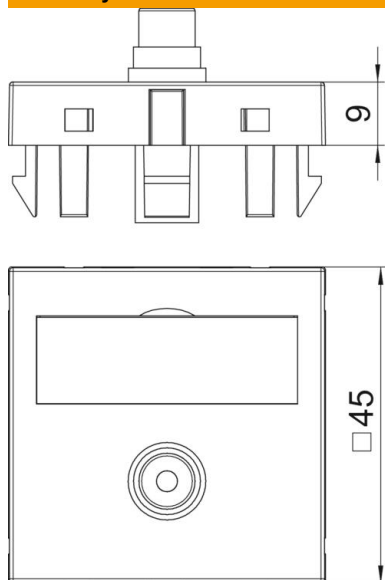

List technických údajů

Přípojka cinch pro video, 1 modul, rovný vývod, pájecí
přívod, čistě bílá

Objednací číslo: 6104970

Multimediální nosič se zdíčkou cinch pro kompozitní video, rovný vývod kabelu, s popisovým polem, zdíčka cinch (RCA) s pájecím přívodem, barevné kódování: žlutá. Nosná deska upevňovaná naklapnutím, vhodná pro vodorovnou i svislou montáž do systémového prostředí.

PC Polykarbonát

Kmenová data

Objednací číslo	6104970
Typ	MTG-R L RW1
Označení 1	multimed.nosič Video-Cinch
Označení 2	1xkonektor,kontakt.připojení
Výrobce	OBO
Rozměr	45x45mm
Barva	čistě bílá; RAL 9010
Materiál	Polykarbonát
Nejmenší prodejní množství	1
Množstevní jednotka	Množství
Hmotnost	1,5 kg
Jednotka hmotnosti	kg/100 párů

List technických údajů

Přípojka cinch pro video, 1 modul, rovný vývod, pájecí
přívod, čistě bílá

Objednací číslo: 6104970

Rozměry

Technické údaje

Počet jednotek	1
Provedení povrchu	Matný
Způsob upevnění	Zaklapnutí
Bez obsahu halogenů	Ano
Odklápací víko	Ne
Lustr. svorka	Ne
S potiskem	Ne
S ochranou proti prachu	Ne
Stupeň krytí	IP20
Nosný kruh	Ne
Transparentní	Ne
Použití	Cinch
Možnost odlehčení tahu	Ne
Přehled	Základní prvek se středovou krycí deskou