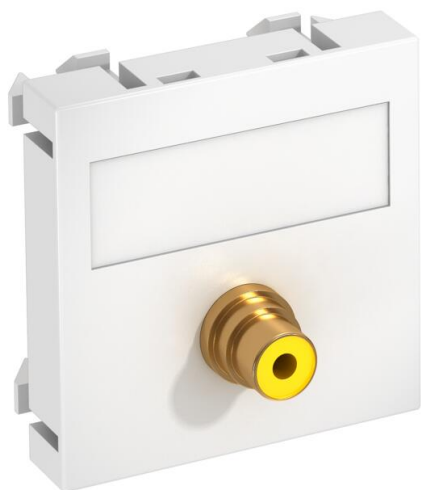

List technických údajů

Přípojka cinch pro video, 1 modul, rovný vývod, pájecí
přívod, čistě bílá

Objednací číslo: 6104970

Multimediální nosič se zdíčkou cinch pro kompozitní video, rovný vývod kabelu, s popisovým polem, zdíčka cinch (RCA) s pájecím přívodem, barevné kódování: žlutá. Nosná deska upevňovaná naklapnutím, vhodná pro vodorovnou i svislou montáž do systémového prostředí.

PC Polykarbonát

Kmenová data

Objednací číslo	6104970
Typ	MTG-R L RW1
Označení 1	multimed.nosič Video-Cinch
Označení 2	1xkonektor,kontakt.připojení
Výrobce	OBO
Rozměr	45x45mm
Barva	čistě bílá; RAL 9010
Materiál	Polykarbonát
Nejmenší prodejní množství	1
Množstevní jednotka	Množství
Hmotnost	1,5 kg
Jednotka hmotnosti	kg/100 párů

List technických údajů

Přípojka cinch pro video, 1 modul, rovný vývod, pájecí
přívod, čistě bílá

Objednací číslo: 6104970

Rozměry

Technické údaje

Počet jednotek	1
Provedení povrchu	Matný
Způsob upevnění	Zaklapnutí
Bez obsahu halogenů	Ano
Odklápací víko	Ne
Lustr. svorka	Ne
S potiskem	Ne
S ochranou proti prachu	Ne
Stupeň krytí	IP20
Nosný kruh	Ne
Transparentní	Ne
Použití	Cinch
Možnost odlehčení tahu	Ne
Přehled	Základní prvek se středovou krycí deskou