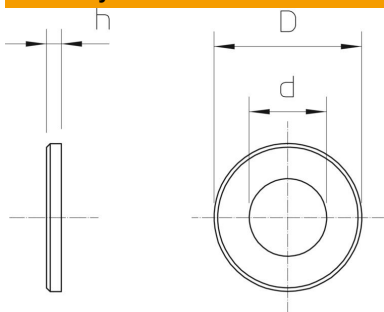

List technických údajů

Velkoplošná podložka F

Objednací číslo: 6408729

Podložka se zvláště velkým vnějším průměrem.

CE

St	Ocel
F	žárově zinkováno

Kmenová data

Objednací číslo	6408729
Typ	DIN440 11 F
Označení 1	Podložka
Označení 2	podle DIN 440
Výrobce	OBO
Rozměr	M10
Barva	pozinkováno
Materiál	Ocel
Povrch	žárově zinkováno
Norma pro povrch	DIN 267, Teil 10
Nejmenší prodejní množství	100
Množstevní jednotka	Množství
Hmotnost	1,852 kg
Jednotka hmotnosti	kg/100 párů

Rozměry

Tloušťka plechu	0,12 in
Rozměr D	1,34 in
Rozměr d	0,43 in
Rozměr d	11 mm
Rozměr d max.	34 mm
Rozměr d min.	34 mm
Rozměr h	3 mm

List technických údajů

Velkoplošná podložka F

Objednací číslo: 6408729

Technické údaje

Tvar fazety	Ne
Tvrzeno	Ne
Závit	M10
Vnitřní průměr	11 mm
Průměr otvoru	11 mm
Tloušťka materiálu	3 mm
Děrované provedení	Kruhová