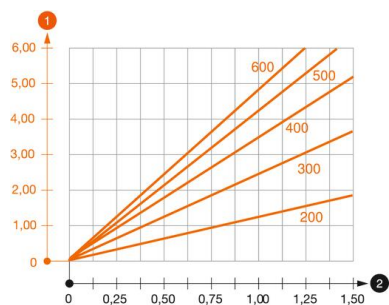

Zatížení

Zatežovací diagram výložníku typu AS 15

1. 1 Průhyb konce výložníku při dovoleném zatížení výložníku
  2. 2 Přípustné zatížení výložníku v kN bez zatížení člověkem
  3. 2 Rozpětí podpěr v mm
2. Křivka zatížení s délkami výložníků v mm