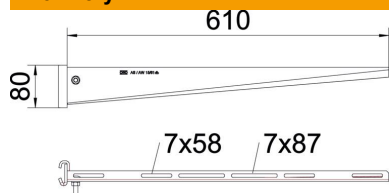

- St** Ocel
- FT** žárově zinkováno ponorem

Kmenová data

Objednací číslo	6421490
Typ	AS 15 61 FT
Označení 1	Výložník
Označení 2	pro závěs IS 8
Výrobce	OBO
Rozměr	B610mm
Barva	pozinkováno
Materiál	Ocel
Povrch	žárově zinkováno ponorem
Norma pro povrch	DIN EN ISO 1461
Nejmenší prodejní množství	1
Množstevní jednotka	Množství
Hmotnost	87,1 kg
Jednotka hmotnosti	kg/100 párů

List technických údajů

Výložník AS 15

Objednací číslo: 6421490

Rozměry

Délka	41 mm
Šířka	610 mm
Výška	80 mm
Rozměr A	41 mm
Rozměr B	610 mm
Rozměr H	80 mm

Technické údaje

Provedení	Závěsný výložník
Výrobky EPD	Ano
F v kN	1,5 kN
Zachování funkčnosti	Ne
Nerezová ocel, mořená	Ne