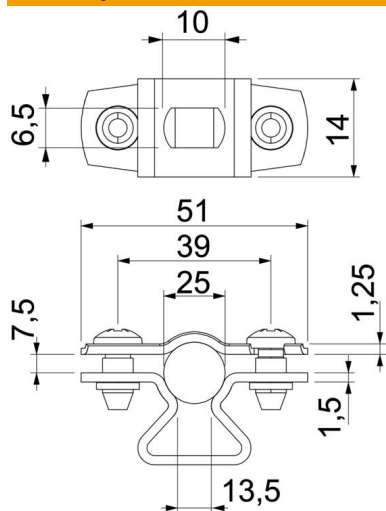

List technických údajů

Distanční příchytka 733 ALU

Objednací číslo: 1362818

Distanční příchytka k montáži trubek a kabelů na stěnu, strop a podlahu. Se samojistným vrchním dílem. Upevnění pomocí podélného prolisu. Od velikosti příchytky 20 vhodné pro montáž pomocí hřebíkovačky nebo natloukacího nástroje.

Schváleno pro zachování funkčnosti dle DIN 4102-12, resp. ČSN 73 085 pro třídu až E 90, resp. P90-R (mimo ALU).

Alu hliník

Kmenová data

Objednací číslo	1362818
Označení 1	Distanční příchytka
Označení 2	s podélným otvorem
Výrobce	OBO
Rozměr	20-25mm
Materiál	Hliník
Nejmenší prodejní množství	25
Množstevní jednotka	Množství
Hmotnost	1,254 kg
Jednotka hmotnosti	kg/100 párů
CO stopa (GWP) od kolébky po bránu	0,1631 kg COe / 1 Kus

List technických údajů

Distanční příchytka 733 ALU

Objednací číslo: 1362818

Rozměry

Rozměr A	51 mm
Rozměr B	39 mm
Rozměr b	14 mm
Rozměr D	25 mm
Rozměr d max.	25 mm
Rozměr d min.	20 mm
Rozměr L	10 mm
Rozměr s	13,5 mm
Rozměr t1 (mm)	1,25
Rozměr t2 (mm)	1,5
Rozměr x	7,5 mm

Technické údaje

Vzdálenost od stěny	Ano
Počet kabelů/trubek	1
Provedení	uzavřený
Způsob upevnění pro průměr	Otvor pro šroub 20 - 25
Bez obsahu halogenů	Ano
Plastové opláštění	Ne
Tloušťka materiálu	1,5 mm
Upínací rozsah D, max.	25 mm
Upínací rozsah D, min.	20 mm
Odolná proti ultrafialovému záření	Ano