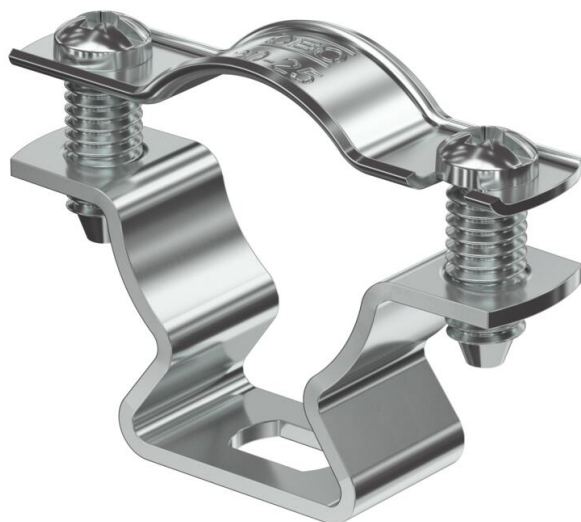

List technických údajů

Distanční příchytka 733 ALU

Objednací číslo: 1362818

Distanční příchytka k montáži trubek a kabelů na stěnu, strop a podlahu. Se samojistným vrchním dílem. Upevnění pomocí podélného prolisu. Od velikosti příchytky 20 vhodné pro montáž pomocí hřebíkovačky nebo natloukacího nástroje.

Schváleno pro zachování funkčnosti dle DIN 4102-12, resp. ČSN 73 085 pro třídu až E 90, resp. P90-R (mimo ALU).

Alu hliník

Kmenová data

Objednací číslo	1362818
Označení 1	Distanční příchytka
Označení 2	s podélným otvorem
Výrobce	OBO
Rozměr	20-25mm
Materiál	Hliník
Nejmenší prodejní množství	25
Množstevní jednotka	Množství
Hmotnost	1,254 kg
Jednotka hmotnosti	kg/100 párů
CO stopa (GWP) od kolébky po bránu	0,1631 kg COe / 1 Kus

List technických údajů

Distanční příchytka 733 ALU

Objednací číslo: 1362818

Rozměry

Rozměr A	51 mm
Rozměr B	39 mm
Rozměr b	14 mm
Rozměr D	25 mm
Rozměr d max.	25 mm
Rozměr d min.	20 mm
Rozměr L	10 mm
Rozměr s	13,5 mm
Rozměr t1 (mm)	1,25
Rozměr t2 (mm)	1,5
Rozměr x	7,5 mm

Technické údaje

Vzdálenost od stěny	Ano
Počet kabelů/trubek	1
Provedení	uzavřený
Způsob upevnění pro průměr	Otvor pro šroub 20 - 25
Bez obsahu halogenů	Ano
Plastové opláštění	Ne
Tloušťka materiálu	1,5 mm
Upínací rozsah D, max.	25 mm
Upínací rozsah D, min.	20 mm
Odolná proti ultrafialovému záření	Ano