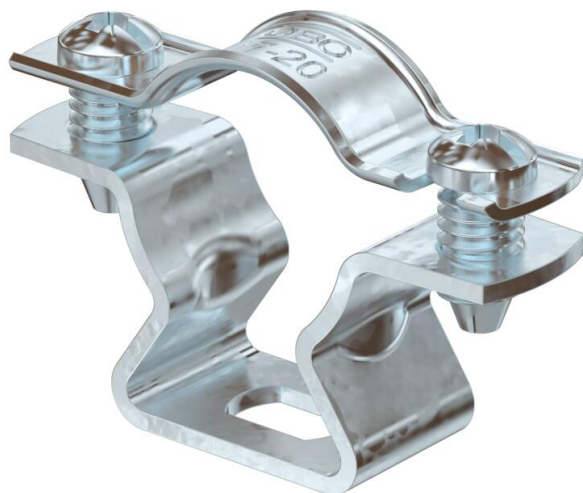

List technických údajů

Distanční příchytka ASL 733 FT

Objednací číslo: 1362714

Distanční příchytka k montáži trubek a kabelů na stěnu, strop a podlahu. Se samojistným vrchním dílem. Upevnění pomocí podélného prolisu.

Schváleno pro zachování funkce podle DIN 4102 část 12, třídy zachování funkce E 30 až E 90.

St Ocel

FT žárově zinkováno ponorem

Kmenová data

Objednací číslo	1362714
Typ	ASL 733 20 FT
Označení 1	Distanční příchytka
Označení 2	s podélným otvorem
Výrobce	OBO
Rozměr	17-20mm
Materiál	Ocel
Povrch	žárově zinkováno ponorem
Norma pro povrch	DIN EN ISO 1461
Nejmenší prodejní množství	25
Množstevní jednotka	Množství
Hmotnost	2 kg
Jednotka hmotnosti	kg/100 párů
CO stopa (GWP) od kolébky po bránu	0,056 kg COe / 1 Kus

List technických údajů

Distanční příchytka ASL 733 FT

Objednací číslo: 1362714

Rozměry

Rozměr A	47 mm
Rozměr B	35 mm
Rozměr b	14 mm
Rozměr D	20 mm
Rozměr d max.	20 mm
Rozměr d min.	17 mm
Rozměr L	10 mm
Rozměr s	12 mm
Rozměr t1 (mm)	1,25
Rozměr t2 (mm)	1,5
Rozměr x	4,5 mm

Technické údaje

Vzdálenost od stěny	Ano
Počet kabelů/trubek	1
Provedení	uzavřený
Způsob upevnění pro průměr	Otvor pro šroub 17 - 20
Vhodné pro oblast protipožární ochrany	Ano
Bez obsahu halogenů	Ano
Plastové opláštění	Ne
Tloušťka materiálu	1,5 mm
Upínací rozsah D, max.	20 mm
Upínací rozsah D, min.	17 mm
Odolná proti ultrafialovému záření	Ano