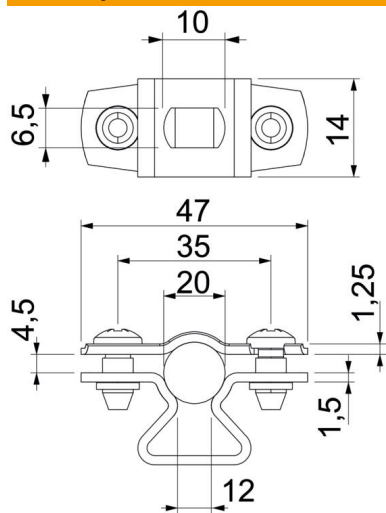

Schváleno pro zachování funkce podle DIN 4102 část 12, třídy zachování funkce E 30 až E 90.

St Ocel

FT žárově zinkováno ponorem

Kmenová data

Objednací číslo	1362714
Typ	ASL 733 20 FT
Označení 1	Distanční příchytka
Označení 2	s podélným otvorem
Výrobce	OBO
Rozměr	17-20mm
Materiál	Ocel
Povrch	žárově zinkováno ponorem
Norma pro povrch	DIN EN ISO 1461
Nejmenší prodejní množství	25
Množstevní jednotka	Množství
Hmotnost	2 kg
Jednotka hmotnosti	kg/100 párů
CO stopa (GWP) od kolébky po bránu	0,056 kg COe / 1 Kus

List technických údajů

Distanční příchytka ASL 733 FT

Objednací číslo: 1362714

Rozměry

Rozměr A	47 mm
Rozměr B	35 mm
Rozměr b	14 mm
Rozměr D	20 mm
Rozměr d max.	20 mm
Rozměr d min.	17 mm
Rozměr L	10 mm
Rozměr s	12 mm
Rozměr t1 (mm)	1,25
Rozměr t2 (mm)	1,5
Rozměr x	4,5 mm

Technické údaje

Vzdálenost od stěny	Ano
Počet kabelů/trubek	1
Provedení	uzavřený
Způsob upevnění pro průměr	Otvor pro šroub 17 - 20
Vhodné pro oblast protipožární ochrany	Ano
Bez obsahu halogenů	Ano
Plastové opláštění	Ne
Tloušťka materiálu	1,5 mm
Upínací rozsah D, max.	20 mm
Upínací rozsah D, min.	17 mm
Odolná proti ultrafialovému záření	Ano