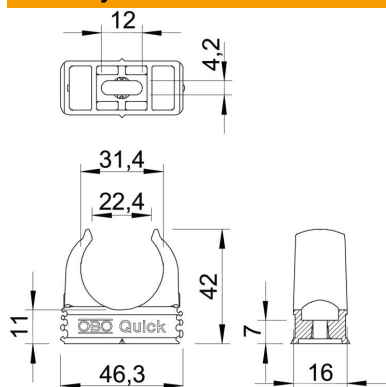

# List technických údajů

Přichytka Quick, odolná proti šíření plamene, bílá

Objednací číslo: 2149369

Přichytka na omítku odolná proti šíření plamene k upevnění metrických pancéřových trubek, lehkých a těžkých izolačních trubek a elektroinstalační trubky Quick-Pipe. Univerzální možnosti upevnění na stěnu a strop v interiéru a v chráněném venkovním prostoru. S podélným prolisem pro boční vyrovnání při montáži pomocí šroubu do dřeva nebo natloukací hmoždinky. Montáž trubek bez použití nástrojů. Řaditelné vedle sebe také s přichytkami OBO Multi-Quick nebo starQuick. Velikost M16 až M32 lze našroubovat na závit M6. Vzdálenost upevnění 50 až 60 cm, max. vytahovací hodnoty F při teplotě 20 °C viz tabulku.

## Kmenová data

Objednací číslo	2149369
Označení 1	Přichytka Quick
Označení 2	samozhášivý
Výrobce	OBO
Rozměr	M32
Barva	čistě bílá; RAL 9010
Materiál	Polypropylén
Nejmenší prodejní množství	50
Množstevní jednotka	Množství
Hmotnost	0,63 kg
Jednotka hmotnosti	kg/100 párů

## Rozměry

Rozměr A	46,3 mm
Rozměr B	16 mm
Rozměr C	22,4 mm
Rozměr D	31,4 mm
Rozměr e	12 mm
Rozměr F	4,2 mm
Rozměr h	11 mm
Rozměr H	42 mm

## Technické údaje

Možnost řazení	Ano
Počet kabelů/trubek	1
Vytahovací hodnoty	100 N
Způsob upevnění	Otvor pro šroub
odolné proti šíření plamene	podle VDE 0471 / DIN 695 část 2-1, zkušební teplota 750 °C
Zavřeno	Ne
Bez obsahu halogenů	Ano
S vložkou	Ne
Jmenovitá velikost / text	M32
Montáž přichytek	Durchgangsloch,_auf_M6_Gewinde_aufschraubbar
Upínací rozsah D, max.	32 mm
Upínací rozsah D, min.	32 mm
Odolná proti ultrafialovému záření	Ne